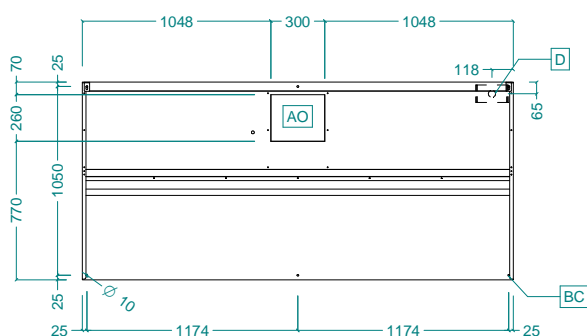

Goedkeuring

Front aanzicht

Zij aanzicht

EI = Elektrische aansluiting

Boven aanzicht

Elektra

Voltage	220-240 V/1N ph/50 Hz
Aangesloten vermogen	0.42 kW
Vermogen ingebouwde ventilator	420 W

Capaciteit

Lucht capaciteit	2700 m ³ /u
------------------	------------------------

Algemene gegevens

Externe afmetingen, lengte	2400 mm
Externe afmetingen, breedte	1100 mm
Externe afmetingen, hoogte	500 mm
Gewicht, netto	73 kg