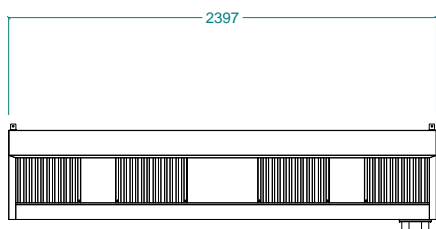

Front aanzicht