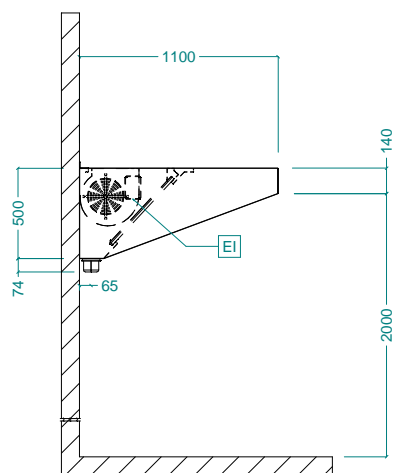

Zij aanzicht

EI = Elektrische aansluiting